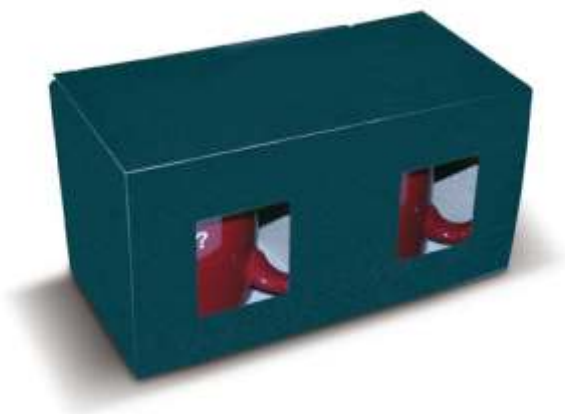

*Opakowania zbiorcze na kubki, kolor dowolny.
Mo e zawiera dowolny nadruk.
Package for multiple cups, available in any colour.
It can have any imprint.*