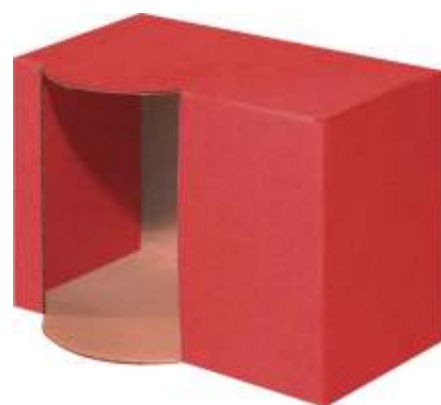

Opakowania/Product packing

*Opakowania jednostkowe wykonane z mikrofal. Mo e zawiera dowolny nadruk.
Single package made of white card-board.
It can have any imprint.*